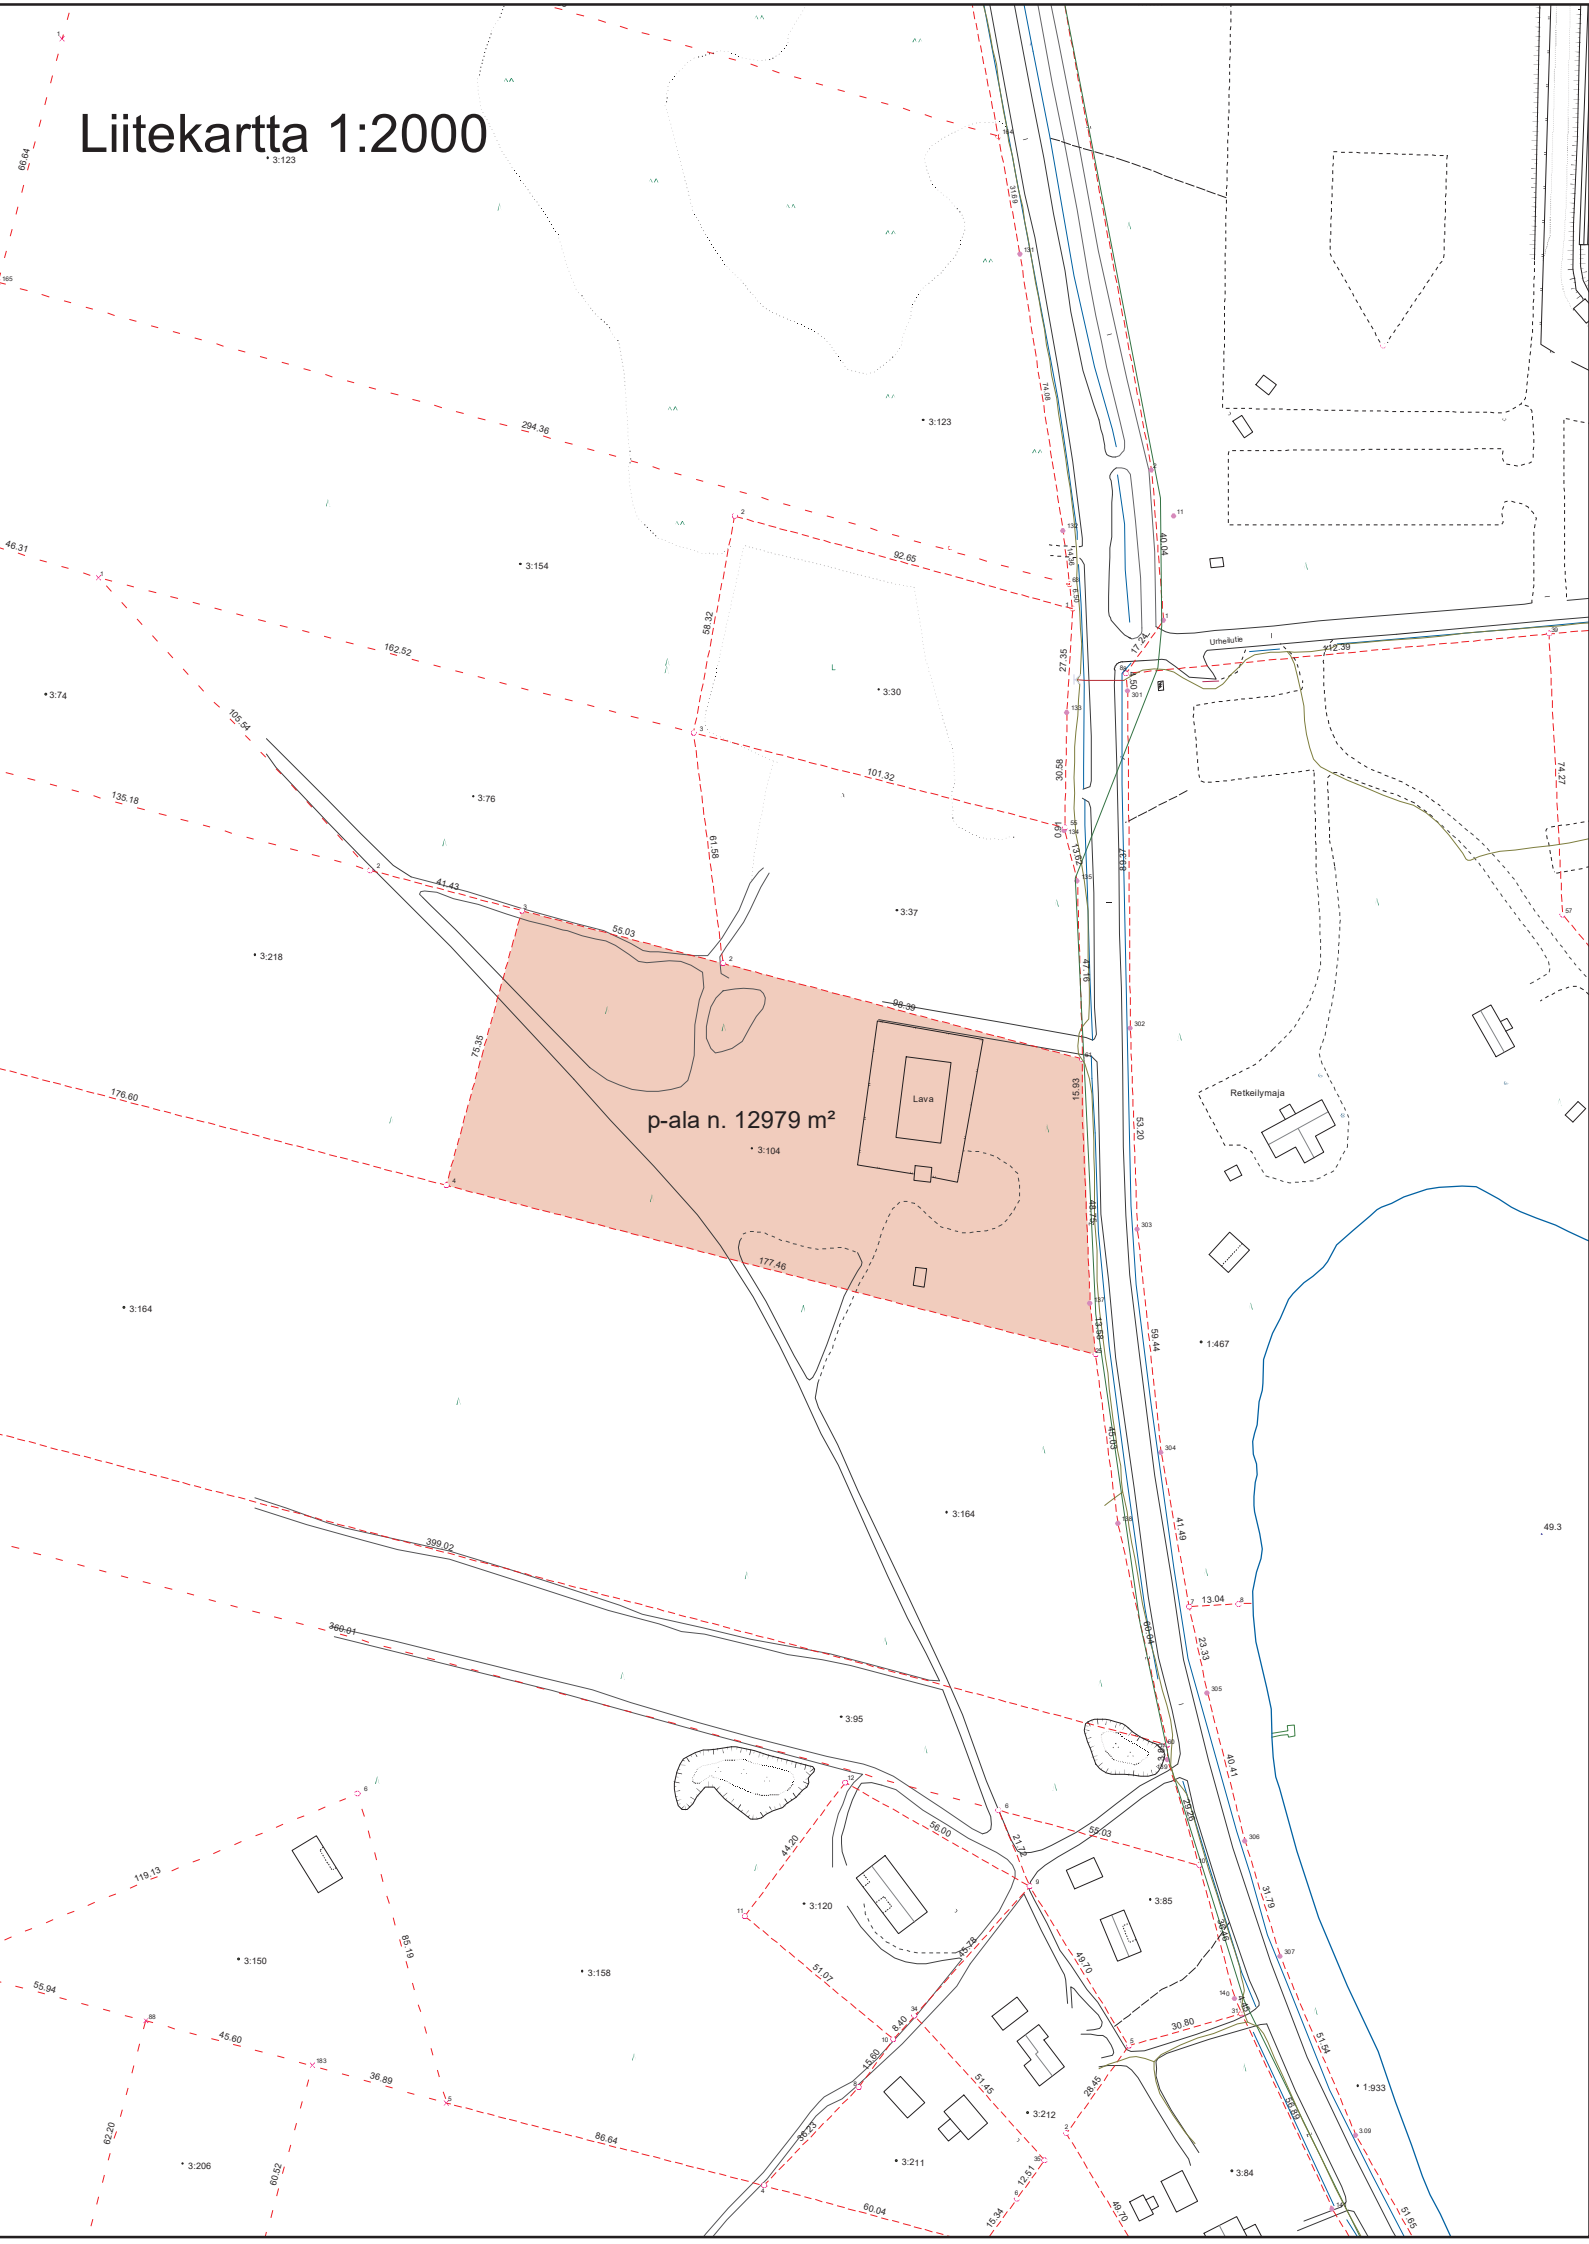

Liitekarta 1:2000

p-ala n. 12979 m²

Lava

Retkelymaja

Uimahuone