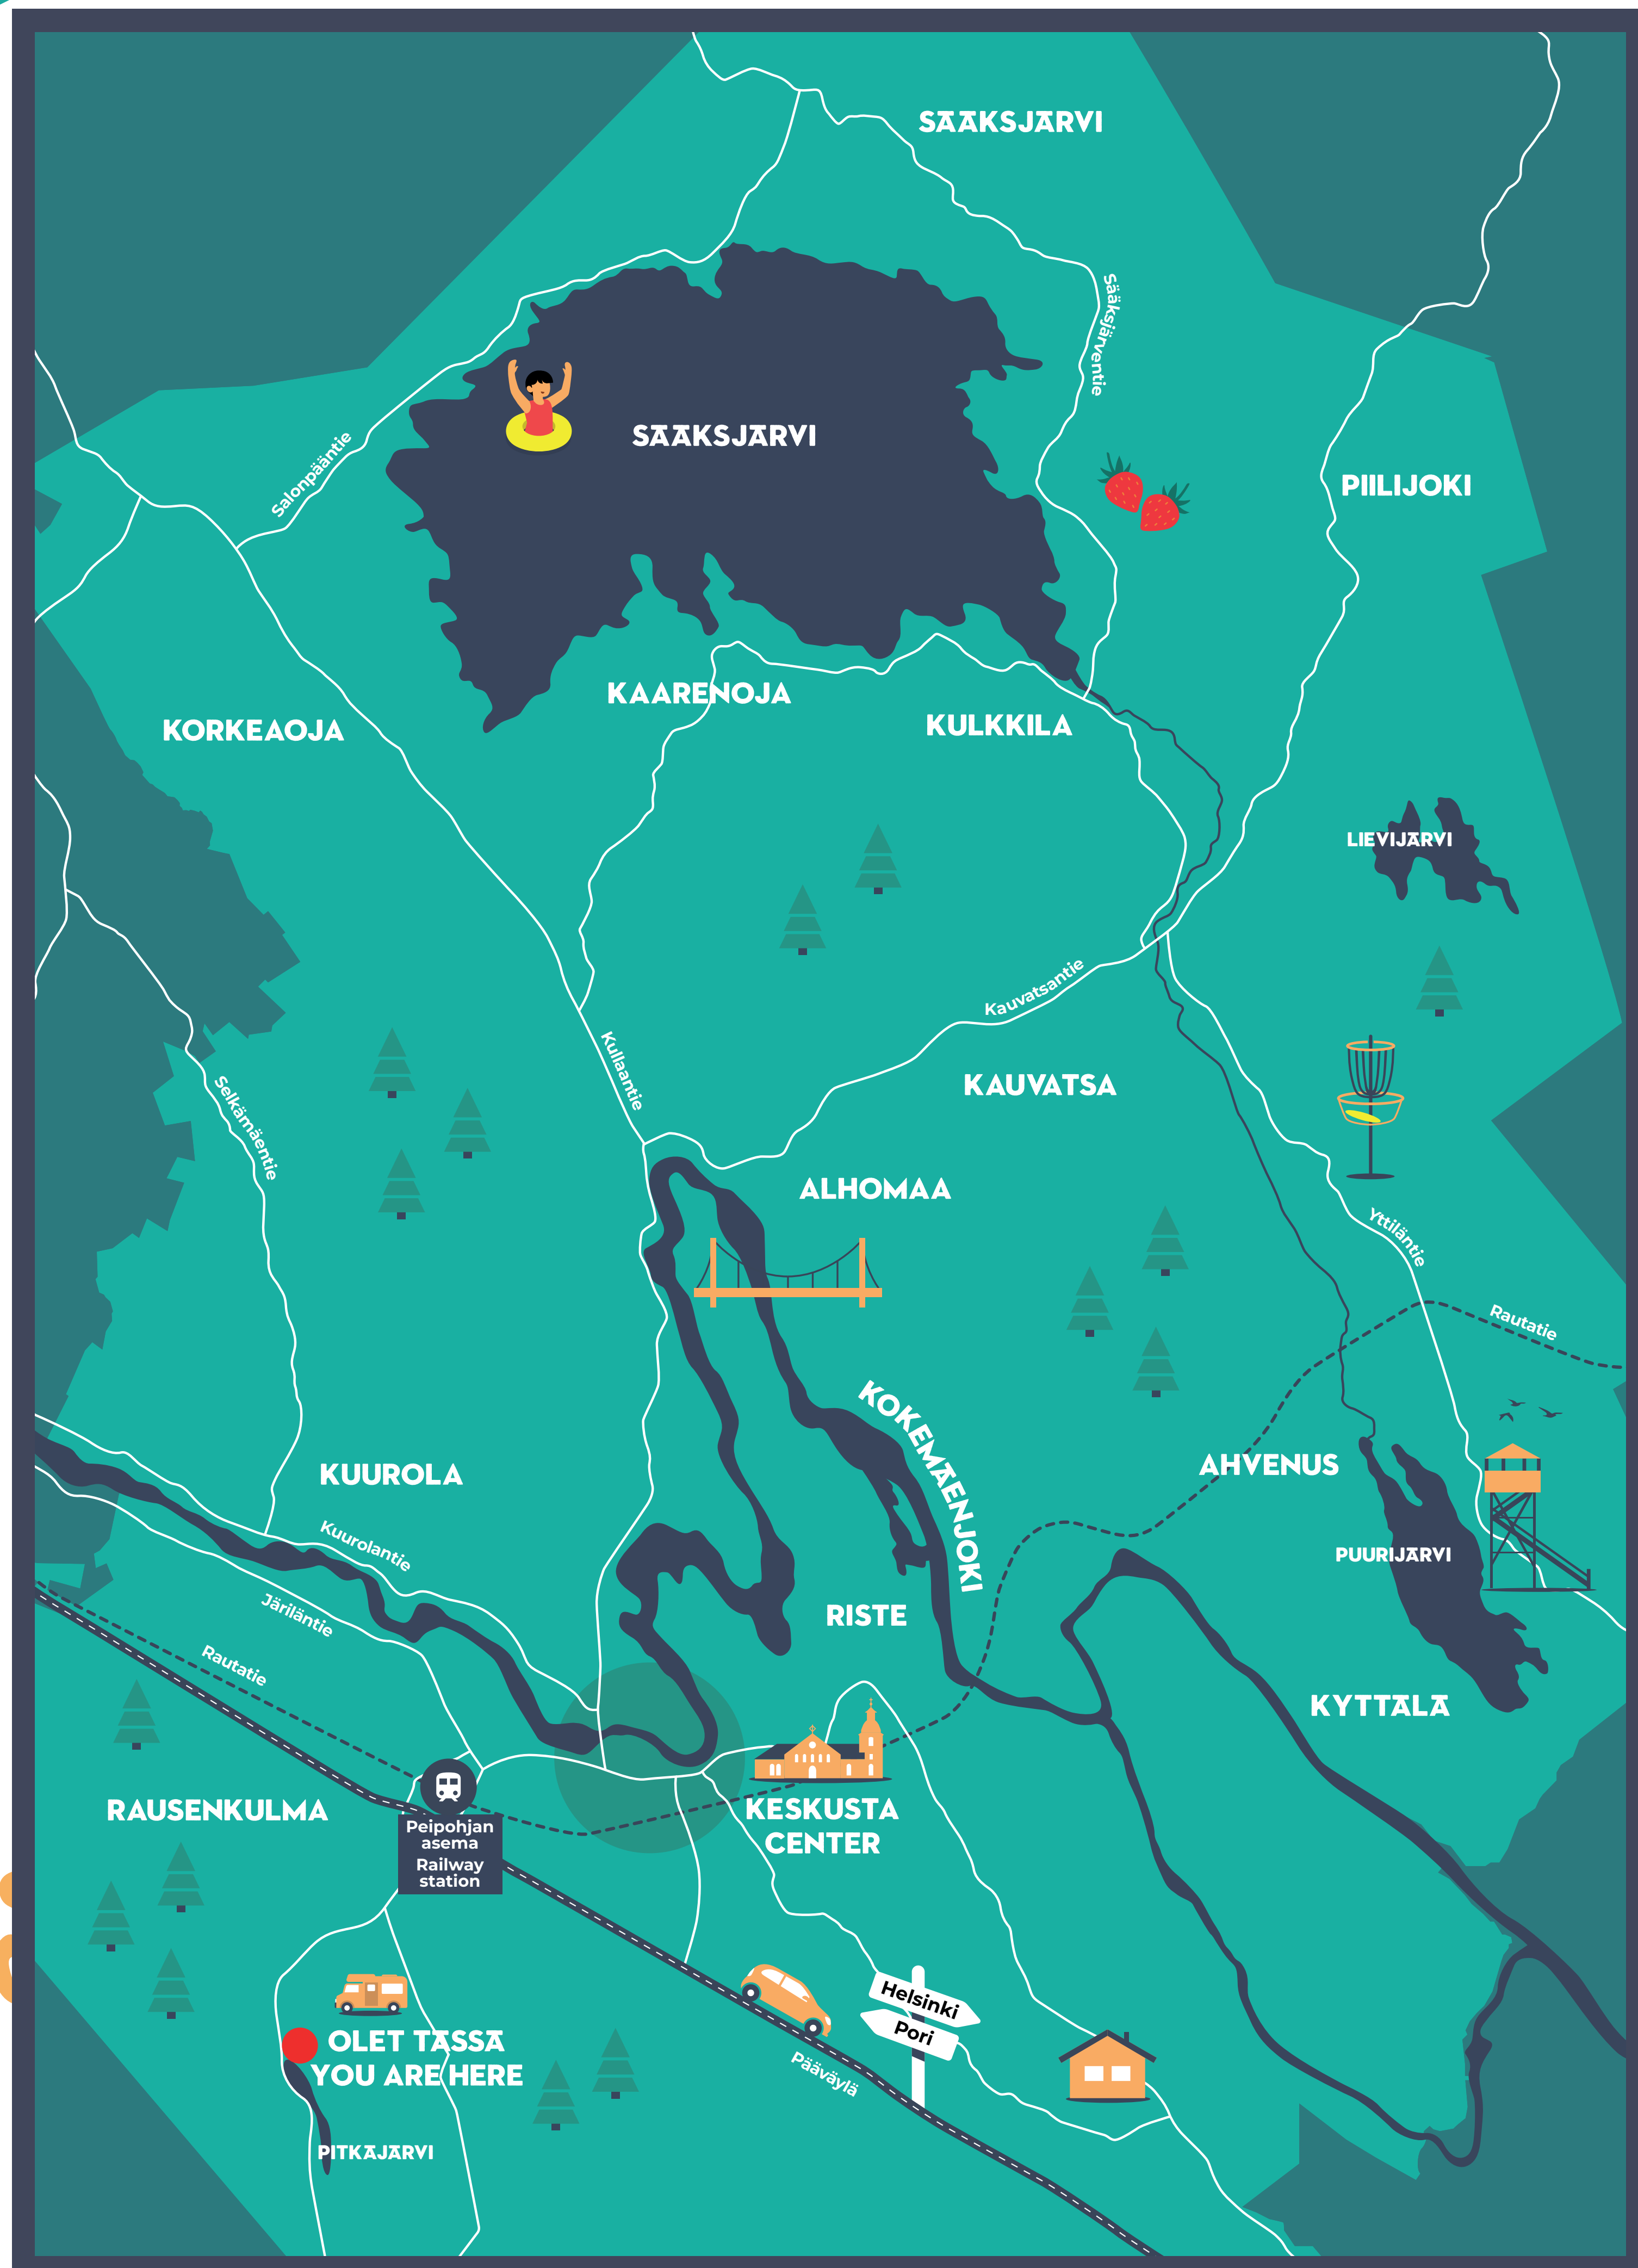

KOKE MÄKI

PITKÄJÄRVI

- Peipohjan asema 4,8 km
- Liikekeskus 7 km
- Museosilta 8 km
- Säpilän riippusilta 19 km
- Sääksjärvi 33 km
- Puurijärvi Isosuo 39 km

TAKSI / TAXI

020 060 664

HÄTÄNUMERO / EMERGENCY

112

TUTUSTU KOKEMÄKEEN / GET TO KNOW KOKEMÄKI:

**MATKAILU
TOURISM**

**RAVINTOLAT
RESTAURANTS**

**PALVELUT
SERVICES**

**HARRASTUKSET
HOBBIES**

**TAPAHTUMAT
EVENTS**

**NÄHTÄVYYDET
ATTRACTIONS**

Lue QR-koodi lisäinformaatiota varten. Please read the QR code for more information.

KOKEMÄKI

-> Pori 35 min
-> Helsinki 150 min

-> Tampere 75 min
-> Turku 80 min

WWW.KOKEMAKI.FI

VISIT.KOKEMAKI.FI

[@KOKEMAENKAUPUNKI](https://www.instagram.com/kokemaenkaupunki)