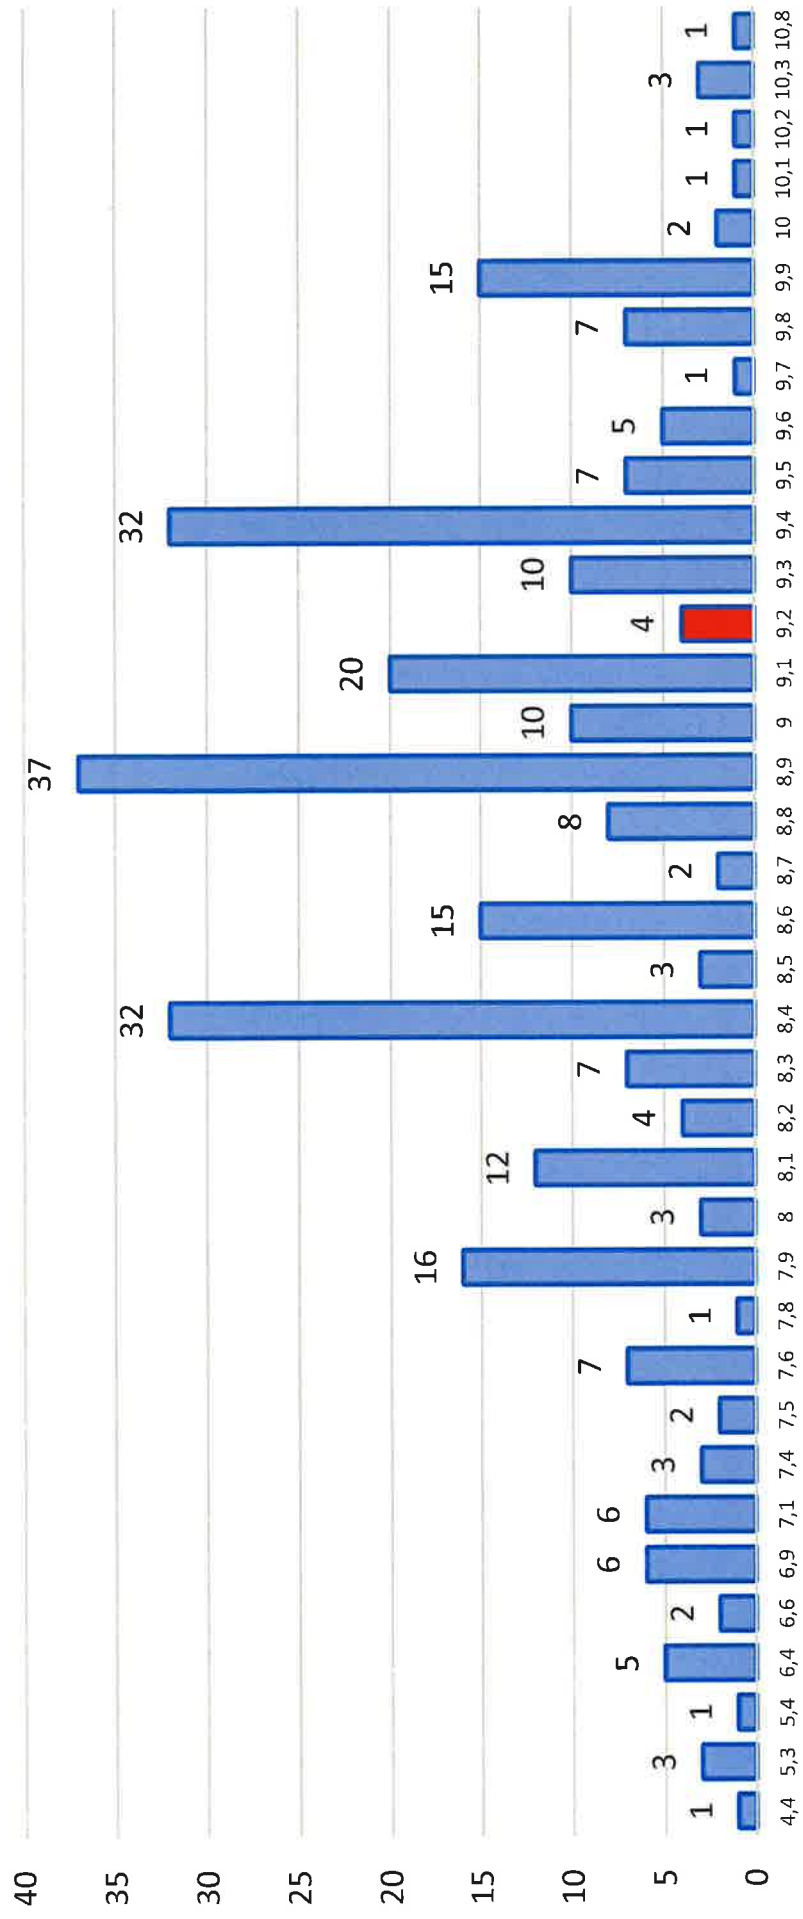

Kuntien lukumäärät 2024 tuloverprosentin mukaan

Satakunnan kuntien tuloveroprosentit 2024

Satakunta	8,37
Eurajoki	5,40
Merikarvia	7,90
Rauma	7,90
Pori	8,40
Harjavalta	8,90
Karvia	8,90
Ulvila	8,90
Säkylä	8,90
Eura	9,00
Huittinen	9,00
Nakkila	9,10
Kankaanpää	9,10
Kokemäki	9,20
Siikainen	9,40
Jämijärvi	9,90
Pomarkku	9,90