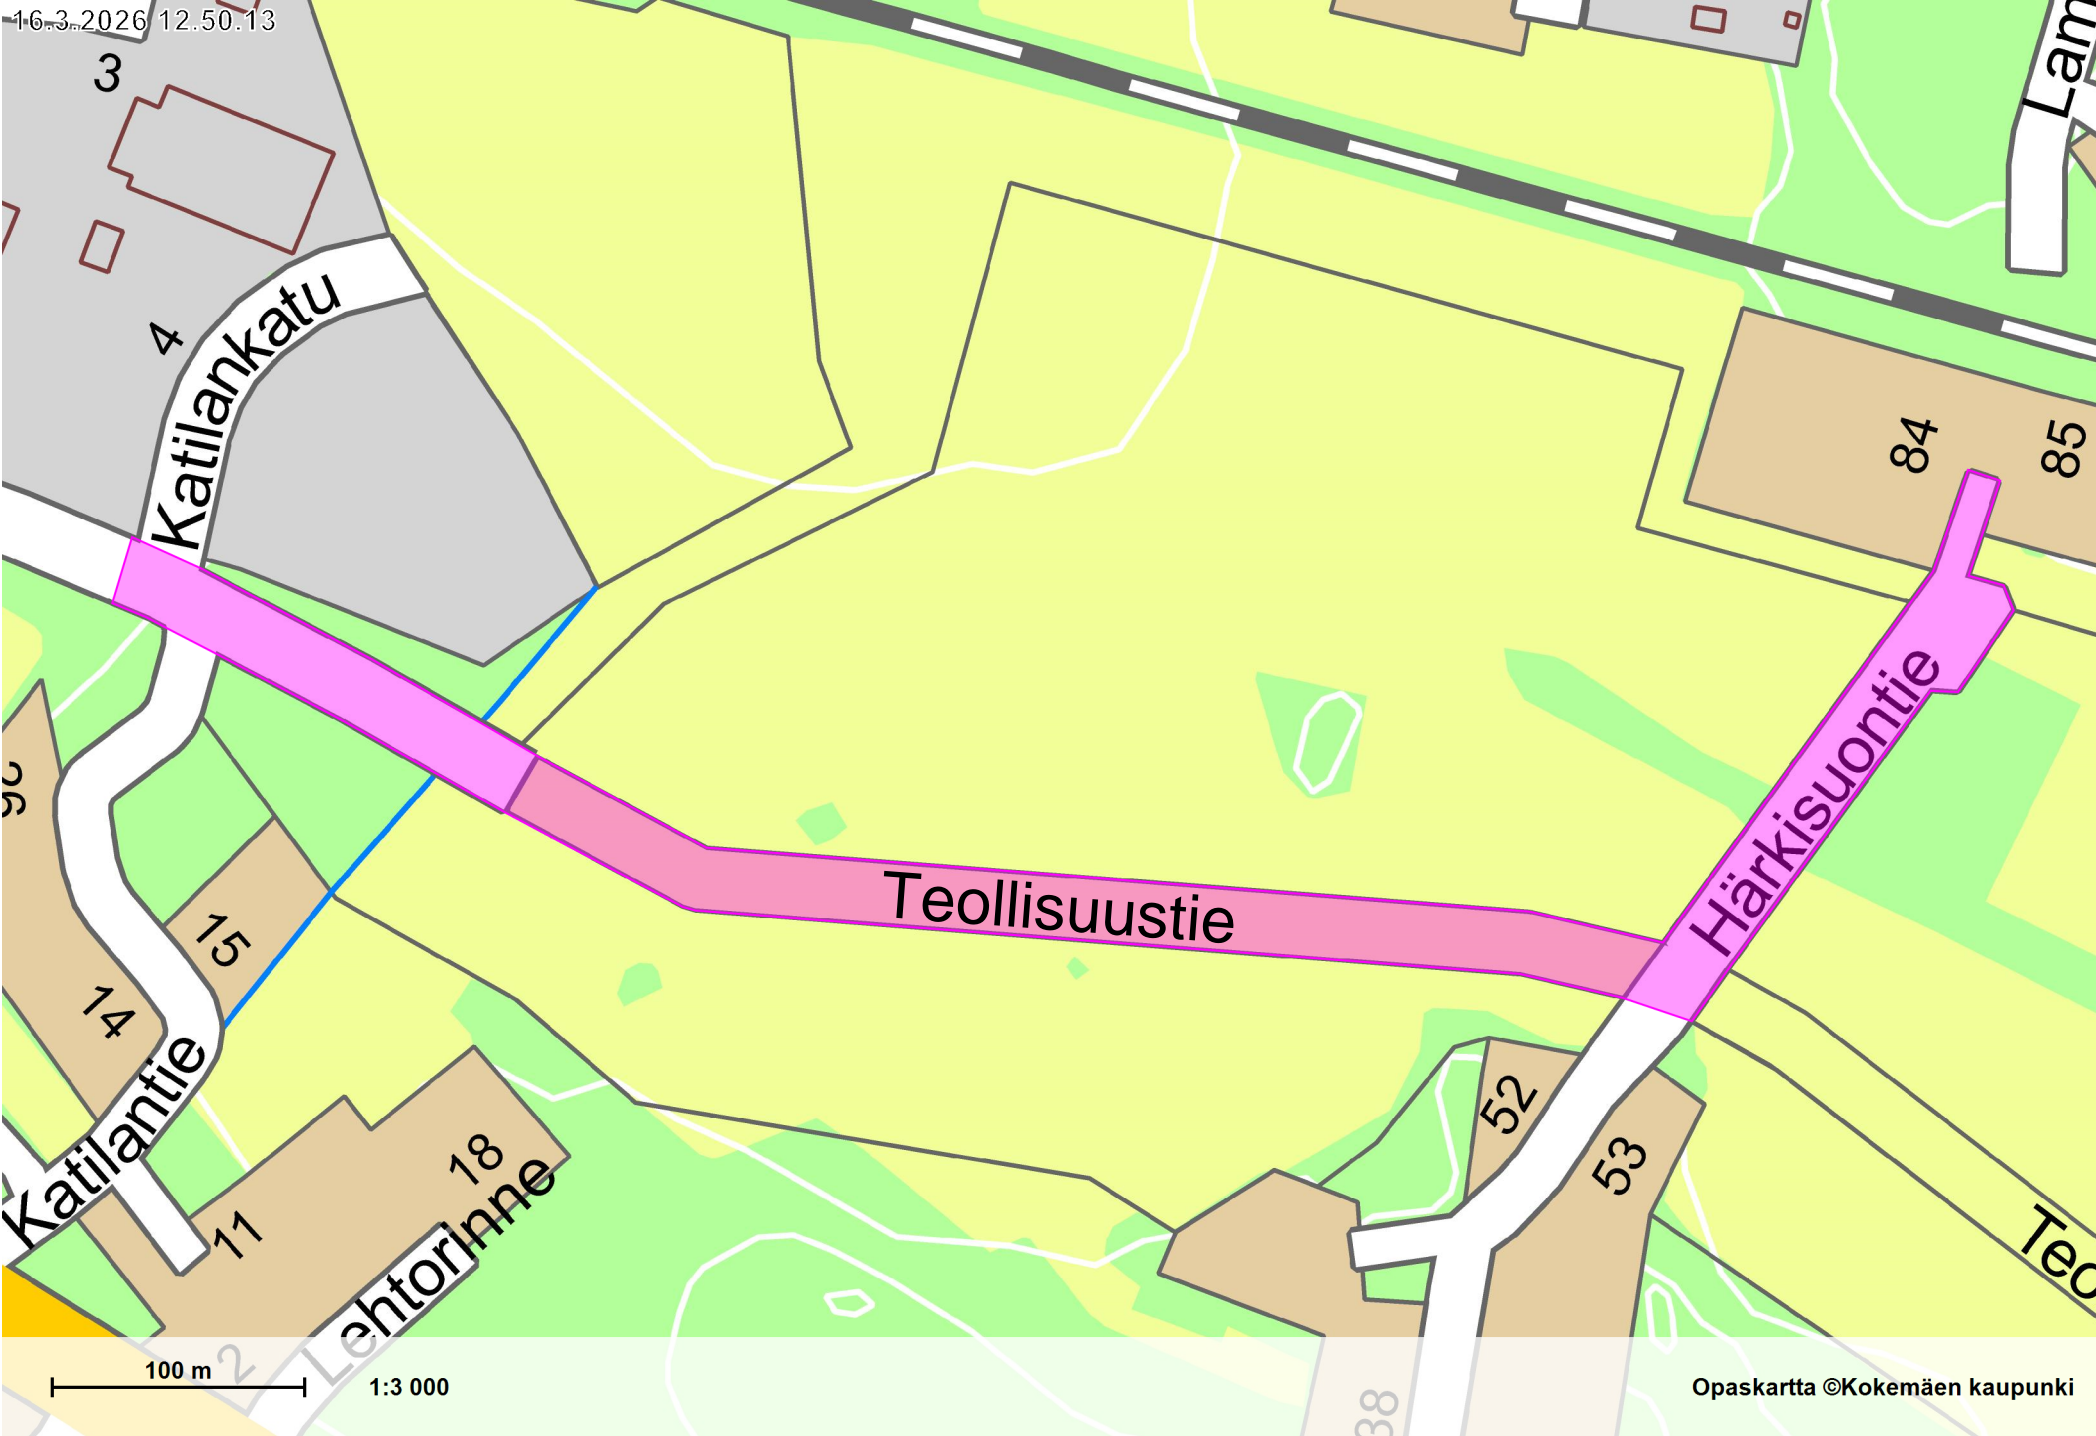

16.3.2026 12.50.13

Katilankatu

Teollisuustie

Härkisuontie

Katilantie

Lehtorinne

Teo

Lam

100 m

1:3 000

Opaskartta ©Kokemäen kaupunki